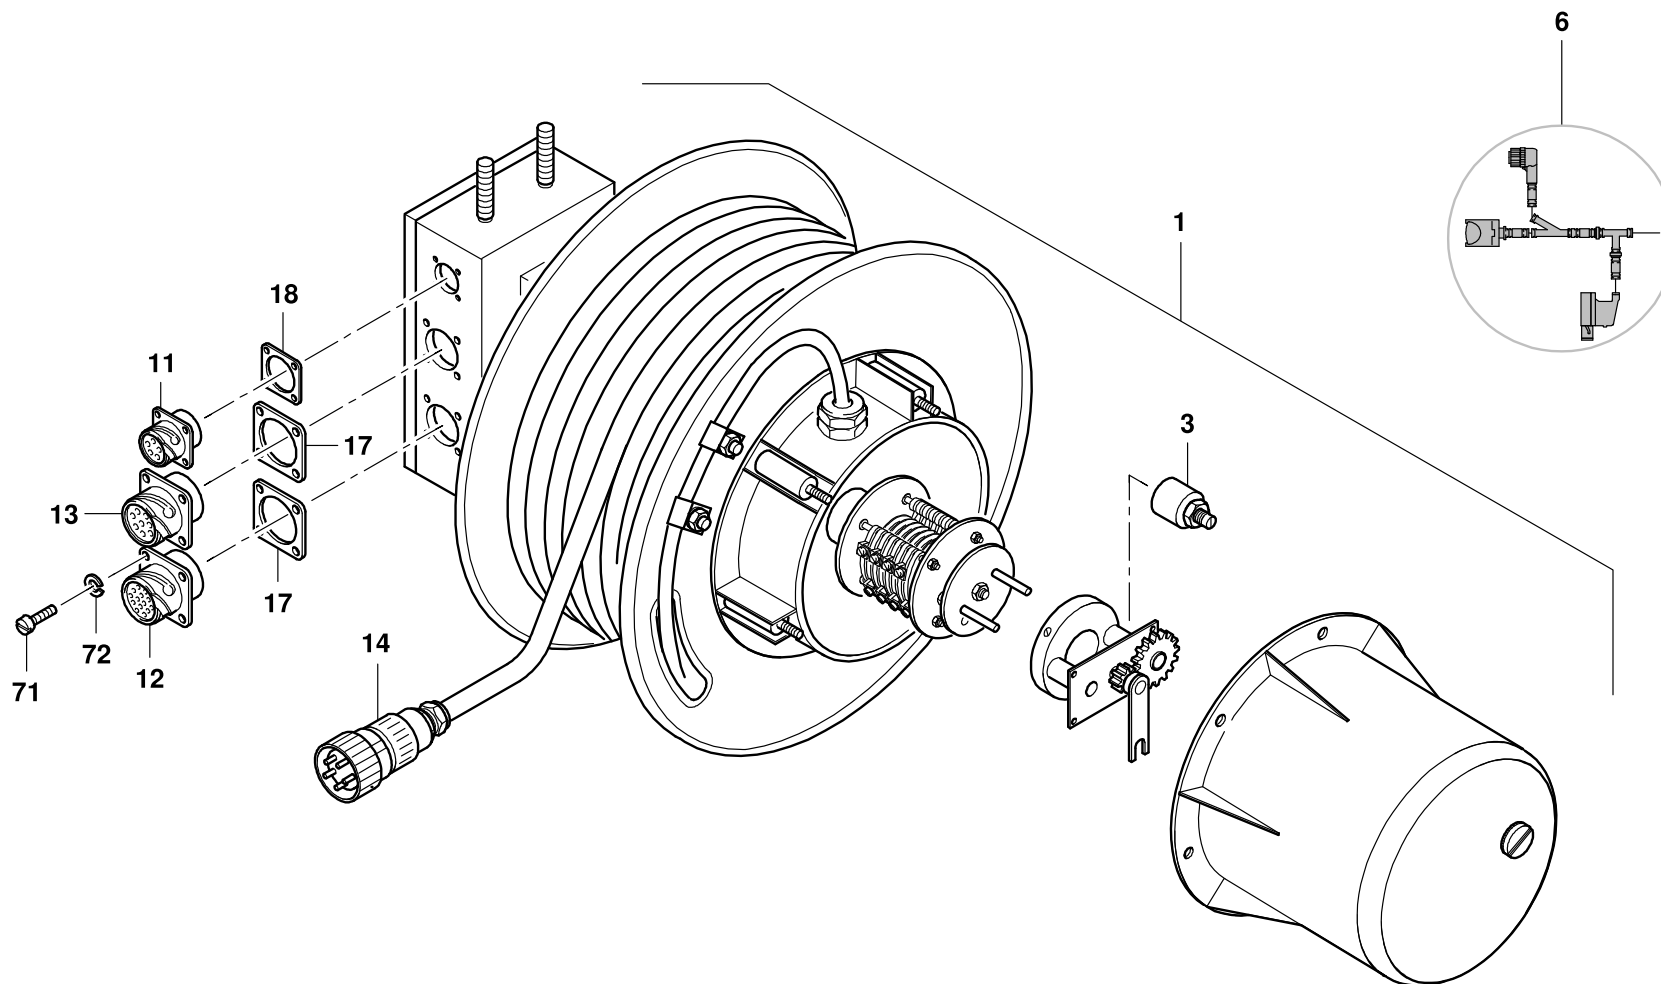

GROVE

KABELTROMMEL KPL./AUSLEGER
 CABLE DRUM COMPLETE, BOOM

BILDTAFFEL
 PICTORIAL DISPLAY

GMK 3050

04.12

3155940-ETL A

1/1

G 806

3155940-A-BL01-0412-0000